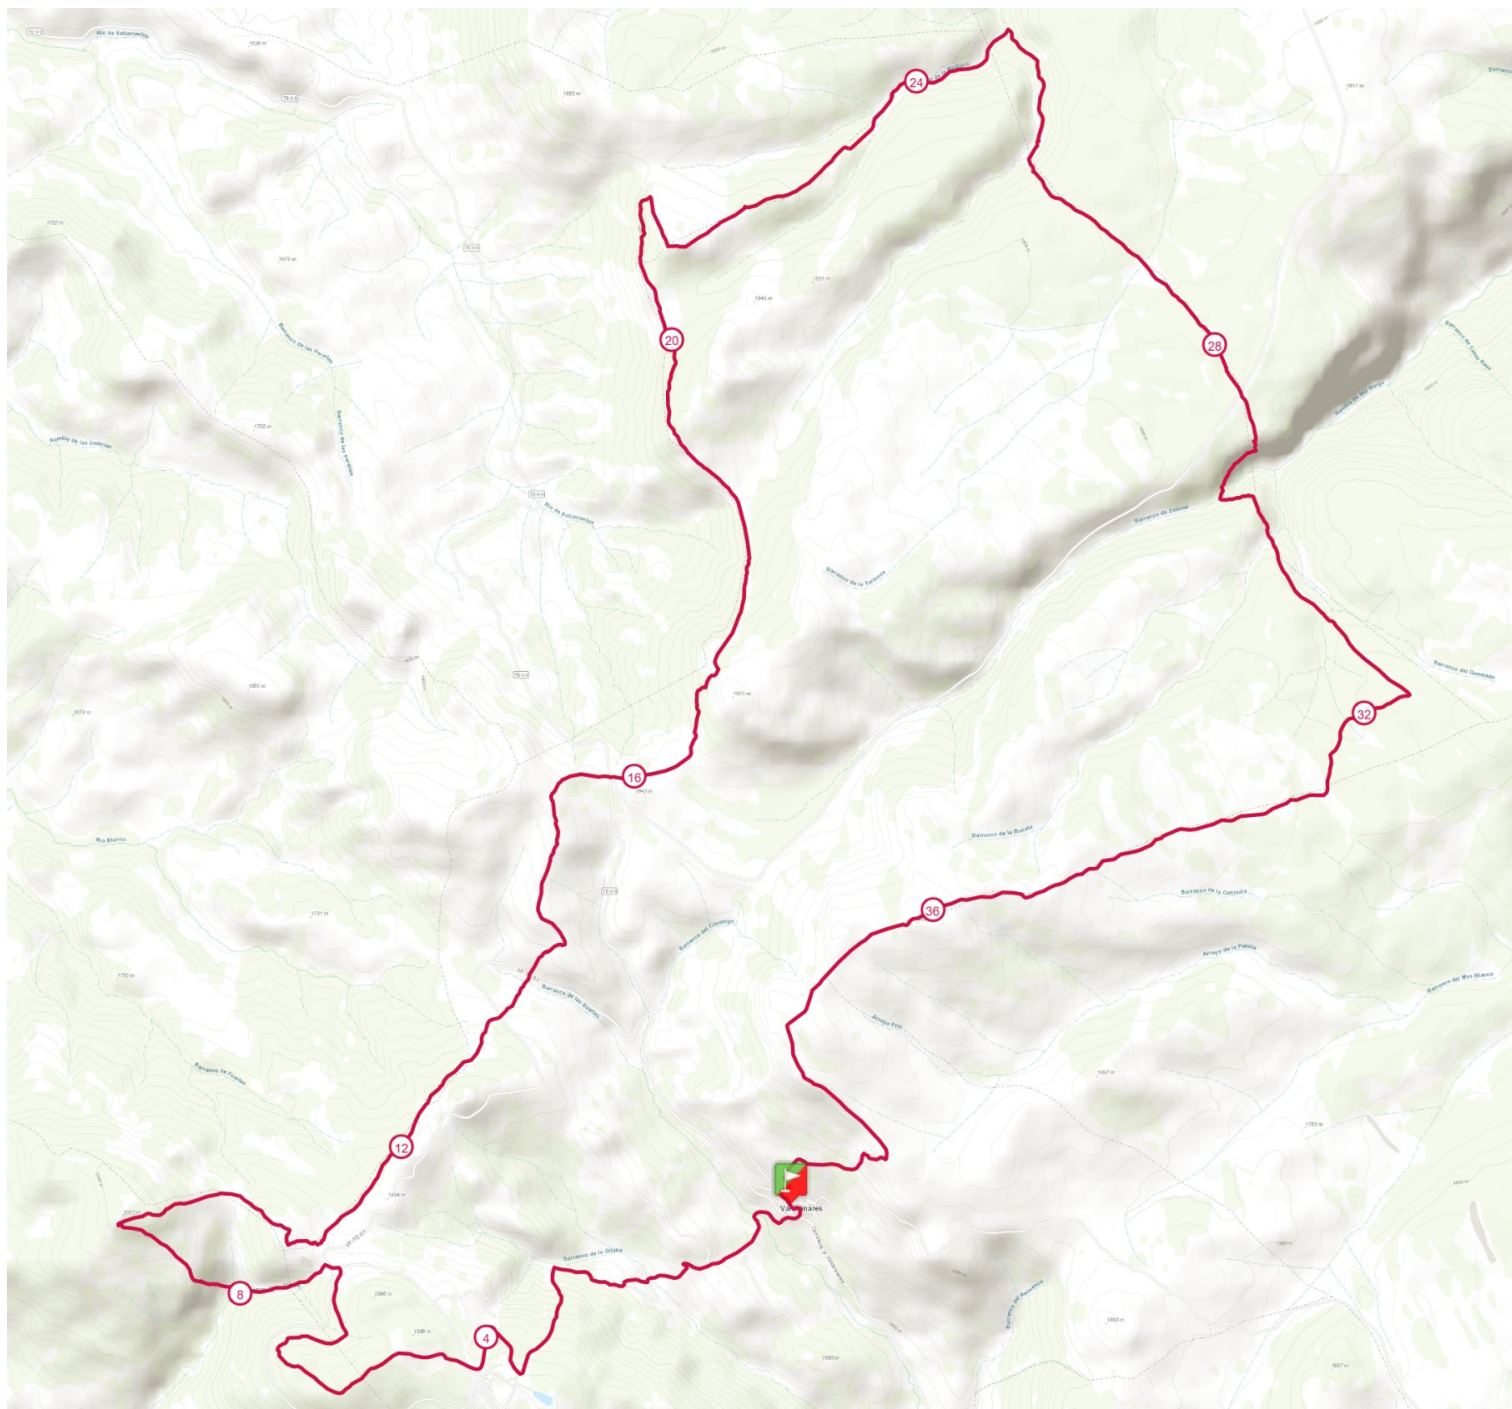

40 km

1590 m

1590 m

Retrouvez ce parcours sur votre mobile avec l'appli TrailConnect. Pour en savoir plus : <http://trailconnect.run>

<https://tracedetrail.com>

> 10% > 20% > 30%